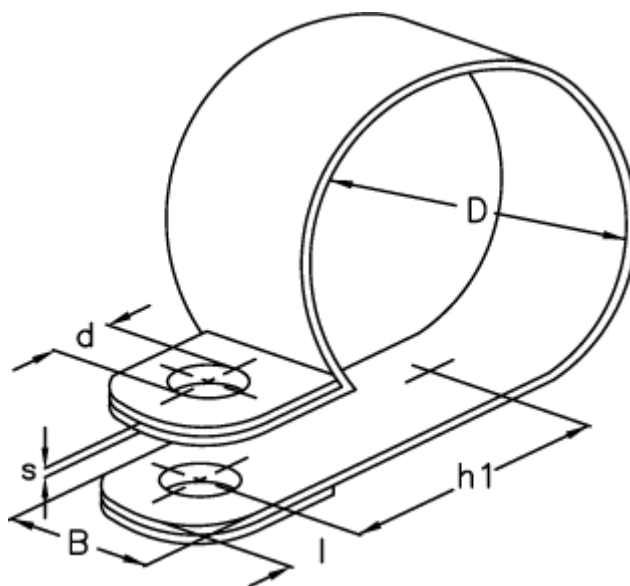

Varenummer: 024118920026

Beskrivelse: Norma rørbøjle RS 1. 26/20 W1

## Mål

Bredde B	= 20
d	= 8.4
Diameter D	= 26
h1	= 25.5
l	= 8.5
s	= 1.0